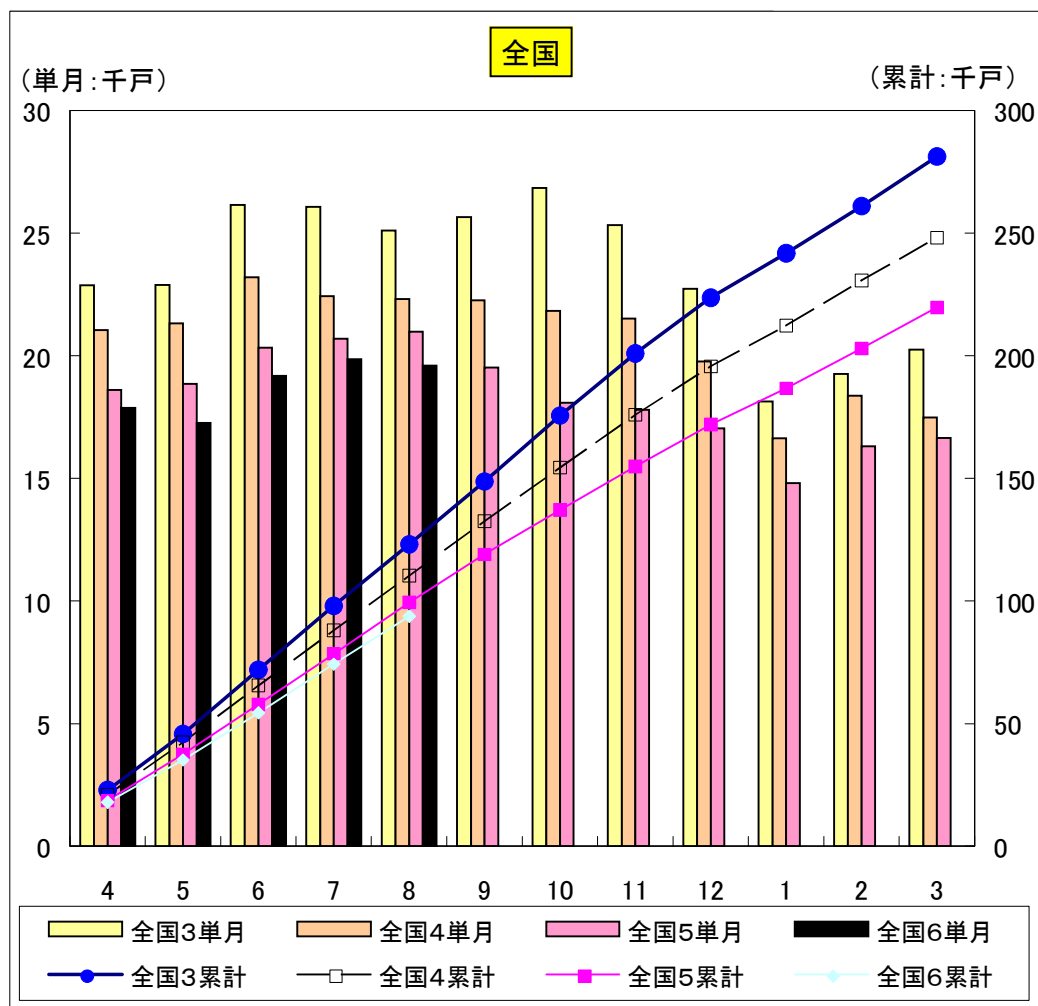

持家	全国3单月	全国4单月	全国5单月	全国6单月	全国3累計	全国4累計	全国5累計	全国6累計	静岡県3单月	静岡県4单月	静岡県5单月	静岡県6单月	静岡県3累計	静岡県4累計	静岡県5累計	静岡県6累計
4	22,877	21,040	18,597	17,878	22,877	21,040	18,597	17,878	987	819	755	752	987	819	755	752
5	22,887	21,314	18,853	17,258	45,764	42,354	37,450	35,136	853	819	728	746	1,840	1,638	1,483	1,498
6	26,151	23,196	20,325	19,181	71,915	65,550	57,775	54,317	1,015	886	757	740	2,855	2,524	2,240	2,238
7	26,071	22,430	20,689	19,858	97,986	87,980	78,464	74,175	963	903	841	790	3,818	3,427	3,081	3,028
8	25,100	22,302	20,984	19,597	123,086	110,282	99,448	93,772	948	928	898	826	4,766	4,355	3,979	3,854
9	25,659	22,258	19,527		148,745	132,540	118,975		940	778	764		5,706	5,133	4,743	
10	26,840	21,834	18,078		175,585	154,374	137,053		1,101	850	700		6,807	5,983	5,443	
11	25,329	21,511	17,789		200,914	175,885	154,842		1,065	836	719		7,872	6,819	6,162	
12	22,731	19,768	17,031		223,645	195,653	171,873		928	785	638		8,800	7,604	6,800	
1	18,130	16,627	14,805		241,775	212,280	186,678		726	731	747		9,526	8,335	7,547	
2	19,258	18,368	16,307		261,033	230,648	202,985		776	708	652		10,302	9,043	8,199	
3	20,246	17,484	16,637		281,279	248,132	219,622		849	717	577		11,151	9,760	8,776	

持家