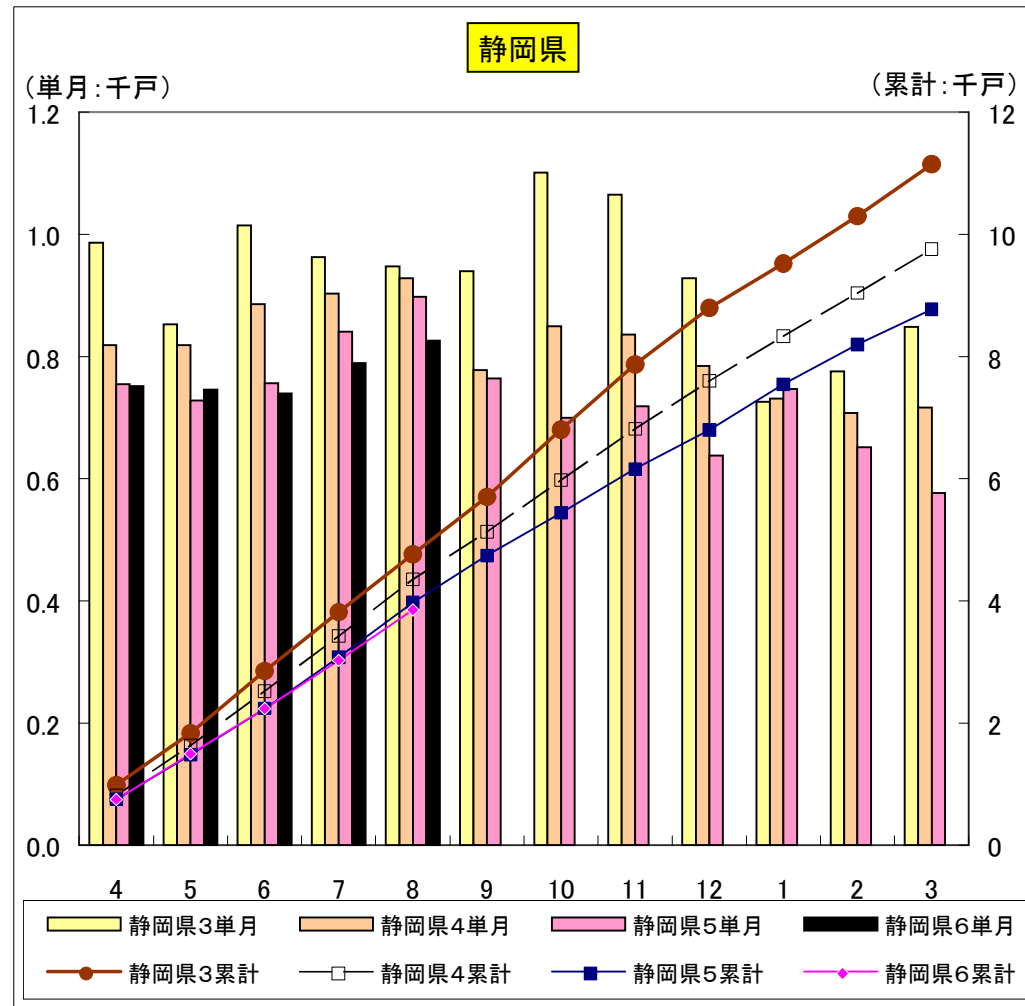

持家	全国3单月	全国4单月	全国5单月	全国6单月	全国3累計	全国4累計	全国5累計	全国6累計	静岡県3单月	静岡県4单月	静岡県5单月	静岡県6单月	静岡県3累計	静岡県4累計	静岡県5累計	静岡県6累計
4	22,877	21,040	18,597	17,878	22,877	21,040	18,597	17,878	987	819	755	752	987	819	755	752
5	22,887	21,314	18,853	17,258	45,764	42,354	37,450	35,136	853	819	728	746	1,840	1,638	1,483	1,498
6	26,151	23,196	20,325	19,181	71,915	65,550	57,775	54,317	1,015	886	757	740	2,855	2,524	2,240	2,238
7	26,071	22,430	20,689	19,858	97,986	87,980	78,464	74,175	963	903	841	790	3,818	3,427	3,081	3,028
8	25,100	22,302	20,984	19,597	123,086	110,282	99,448	93,772	948	928	898	826	4,766	4,355	3,979	3,854
9	25,659	22,258	19,527		148,745	132,540	118,975		940	778	764		5,706	5,133	4,743	
10	26,840	21,834	18,078		175,585	154,374	137,053		1,101	850	700		6,807	5,983	5,443	
11	25,329	21,511	17,789		200,914	175,885	154,842		1,065	836	719		7,872	6,819	6,162	
12	22,731	19,768	17,031		223,645	195,653	171,873		928	785	638		8,800	7,604	6,800	
1	18,130	16,627	14,805		241,775	212,280	186,678		726	731	747		9,526	8,335	7,547	
2	19,258	18,368	16,307		261,033	230,648	202,985		776	708	652		10,302	9,043	8,199	
3	20,246	17,484	16,637		281,279	248,132	219,622		849	717	577		11,151	9,760	8,776	

持家