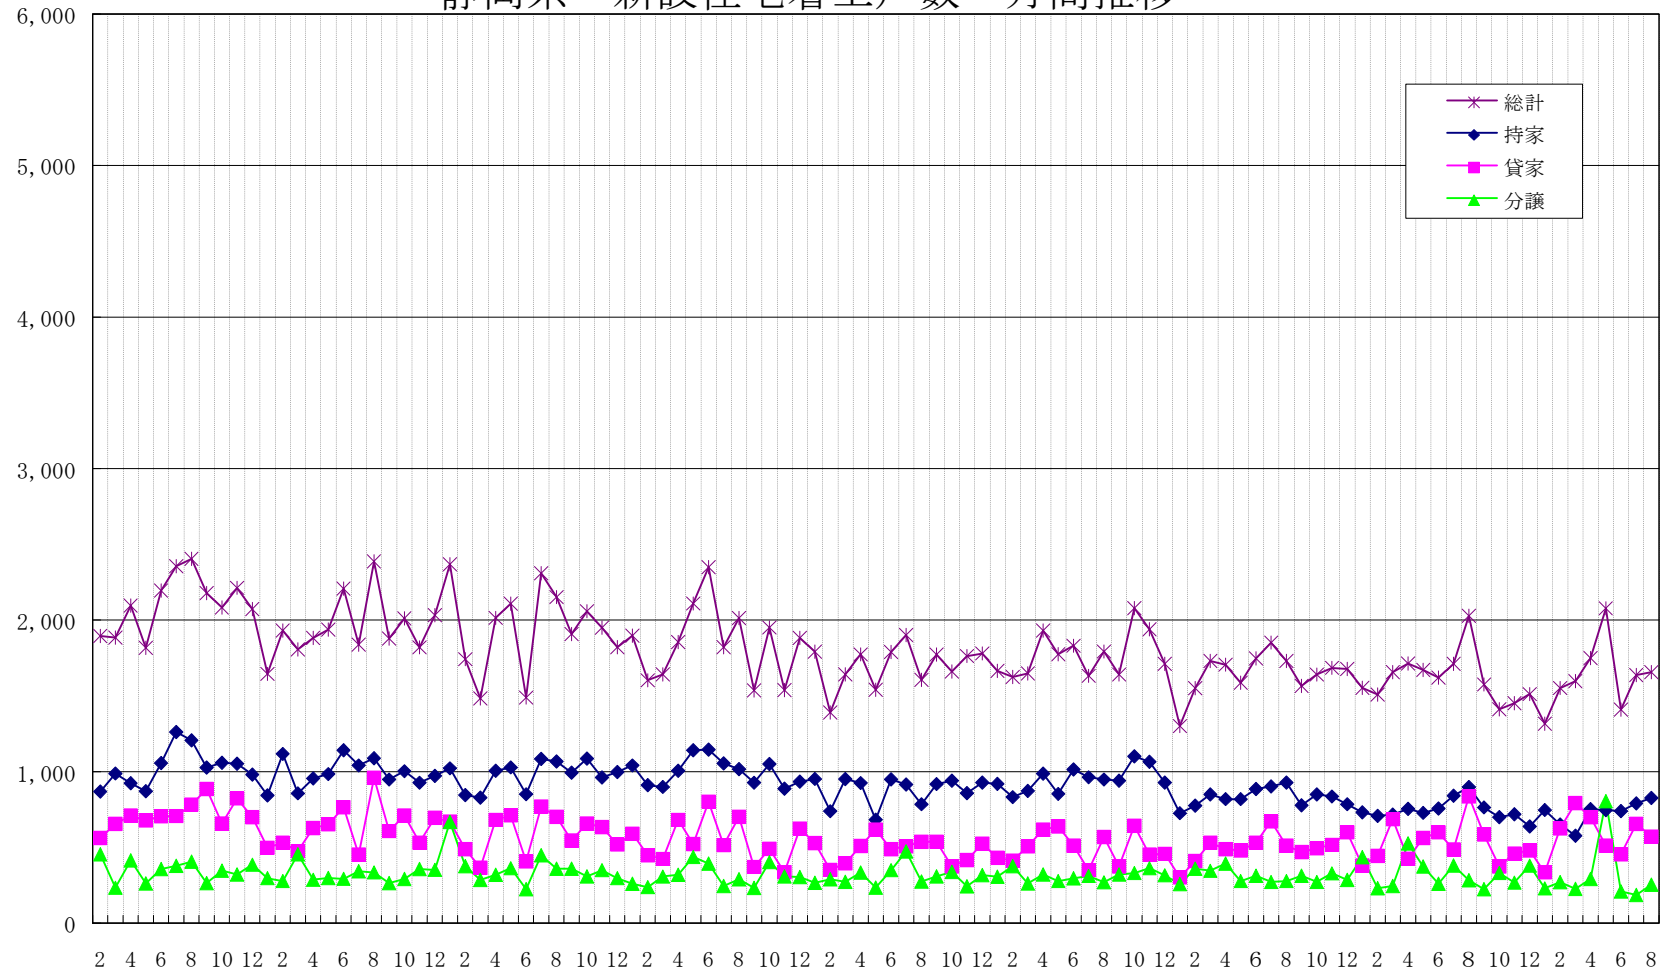

戸

静岡県 新設住宅着工戸数 月間推移

年月

総計	全国3単月	全国4単月	全国5単月	全国6単月	全国3累計	全国4累計	全国5累計	全国6累計	静岡県3単月	静岡県4単月	静岡県5単月	静岡県6単月	静岡県3累計	静岡県4累計	静岡県5累計	静岡県6累計
4	74,521	76,295	67,250	76,583	74,521	76,295	67,250	76,583	1,931	1,706	1,713	1,750	1,931	1,706	1,713	1,750
5	70,178	67,223	69,561	65,945	144,699	143,518	136,811	142,528	1,775	1,587	1,672	2,078	3,706	3,293	3,385	3,828
6	76,312	74,617	71,015	66,285	221,011	218,135	207,826	208,813	1,831	1,748	1,621	1,409	5,537	5,047	5,006	5,237
7	77,182	73,024	68,151	68,014	298,193	291,159	275,977	276,827	1,632	1,852	1,712	1,638	7,169	6,893	6,718	6,875
8	74,303	77,731	70,389	66,819	372,496	368,890	346,366	343,646	1,793	1,730	2,028	1,656	8,962	8,623	8,746	8,531
9	73,178	74,004	68,941		445,674	442,894	415,307		1,641	1,566	1,575		10,603	10,189	10,321	
10	78,004	76,590	71,769		523,678	519,484	487,076		2,079	1,641	1,412		12,682	11,830	11,733	
11	73,414	72,372	66,238		597,092	591,856	553,314		1,939	1,685	1,452		14,621	13,515	13,185	
12	68,393	67,249	64,586		665,485	659,105	617,900		1,712	1,678	1,512		16,333	15,193	14,697	
1	59,690	63,604	58,849		725,175	722,709	676,749		1,301	1,553	1,316		17,634	16,746	16,013	
2	64,614	64,426	59,162		789,789	787,135	735,917		1,551	1,509	1,552		19,185	18,255	17,565	
3	76,120	73,693	64,265		865,909	860,828	800,176		1,731	1,656	1,598		20,916	19,917	19,163	