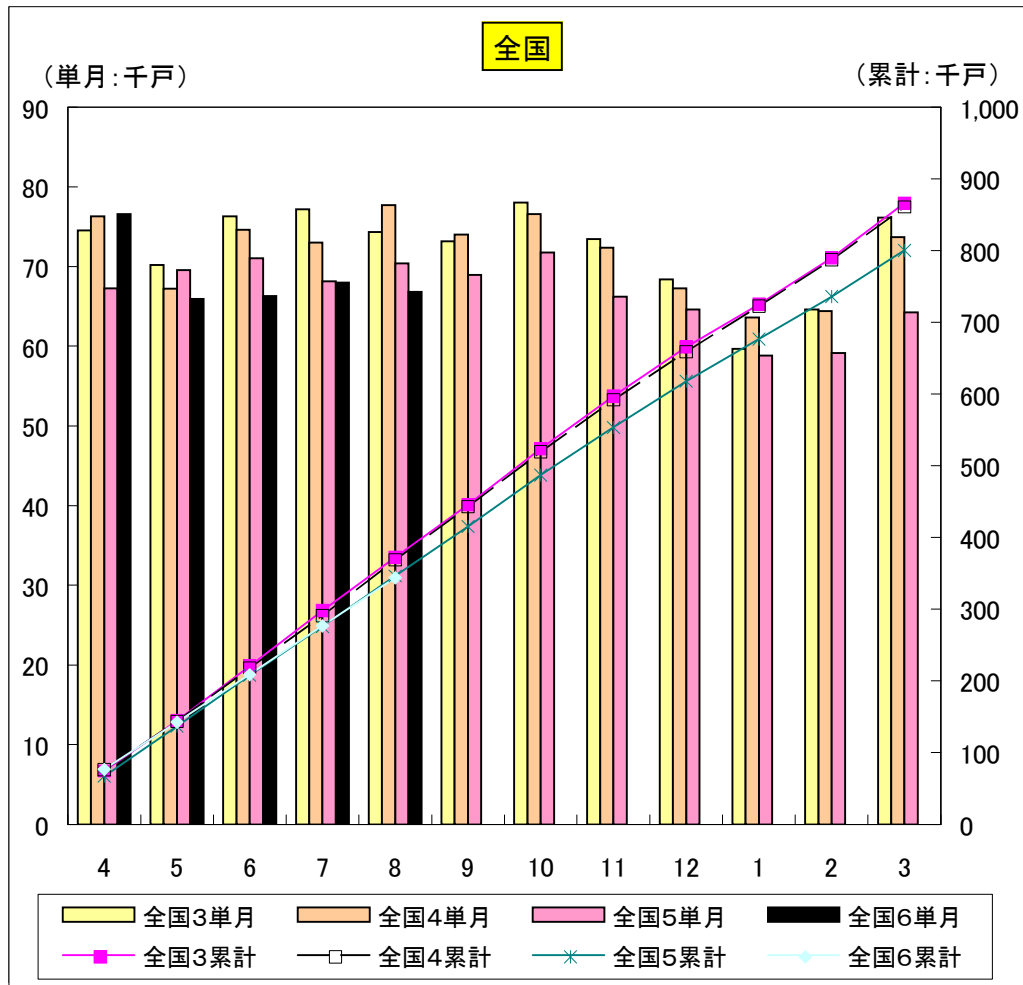

総計	全国3単月	全国4単月	全国5単月	全国6単月	全国3累計	全国4累計	全国5累計	全国6累計	静岡県3単月	静岡県4単月	静岡県5単月	静岡県6単月	静岡県3累計	静岡県4累計	静岡県5累計	静岡県6累計
4	74,521	76,295	67,250	76,583	74,521	76,295	67,250	76,583	1,931	1,706	1,713	1,750	1,931	1,706	1,713	1,750
5	70,178	67,223	69,561	65,945	144,699	143,518	136,811	142,528	1,775	1,587	1,672	2,078	3,706	3,293	3,385	3,828
6	76,312	74,617	71,015	66,285	221,011	218,135	207,826	208,813	1,831	1,748	1,621	1,409	5,537	5,047	5,006	5,237
7	77,182	73,024	68,151	68,014	298,193	291,159	275,977	276,827	1,632	1,852	1,712	1,638	7,169	6,893	6,718	6,875
8	74,303	77,731	70,389	66,819	372,496	368,890	346,366	343,646	1,793	1,730	2,028	1,656	8,962	8,623	8,746	8,531
9	73,178	74,004	68,941		445,674	442,894	415,307		1,641	1,566	1,575		10,603	10,189	10,321	
10	78,004	76,590	71,769		523,678	519,484	487,076		2,079	1,641	1,412		12,682	11,830	11,733	
11	73,414	72,372	66,238		597,092	591,856	553,314		1,939	1,685	1,452		14,621	13,515	13,185	
12	68,393	67,249	64,586		665,485	659,105	617,900		1,712	1,678	1,512		16,333	15,193	14,697	
1	59,690	63,604	58,849		725,175	722,709	676,749		1,301	1,553	1,316		17,634	16,746	16,013	
2	64,614	64,426	59,162		789,789	787,135	735,917		1,551	1,509	1,552		19,185	18,255	17,565	
3	76,120	73,693	64,265		865,909	860,828	800,176		1,731	1,656	1,598		20,916	19,917	19,163	

全体