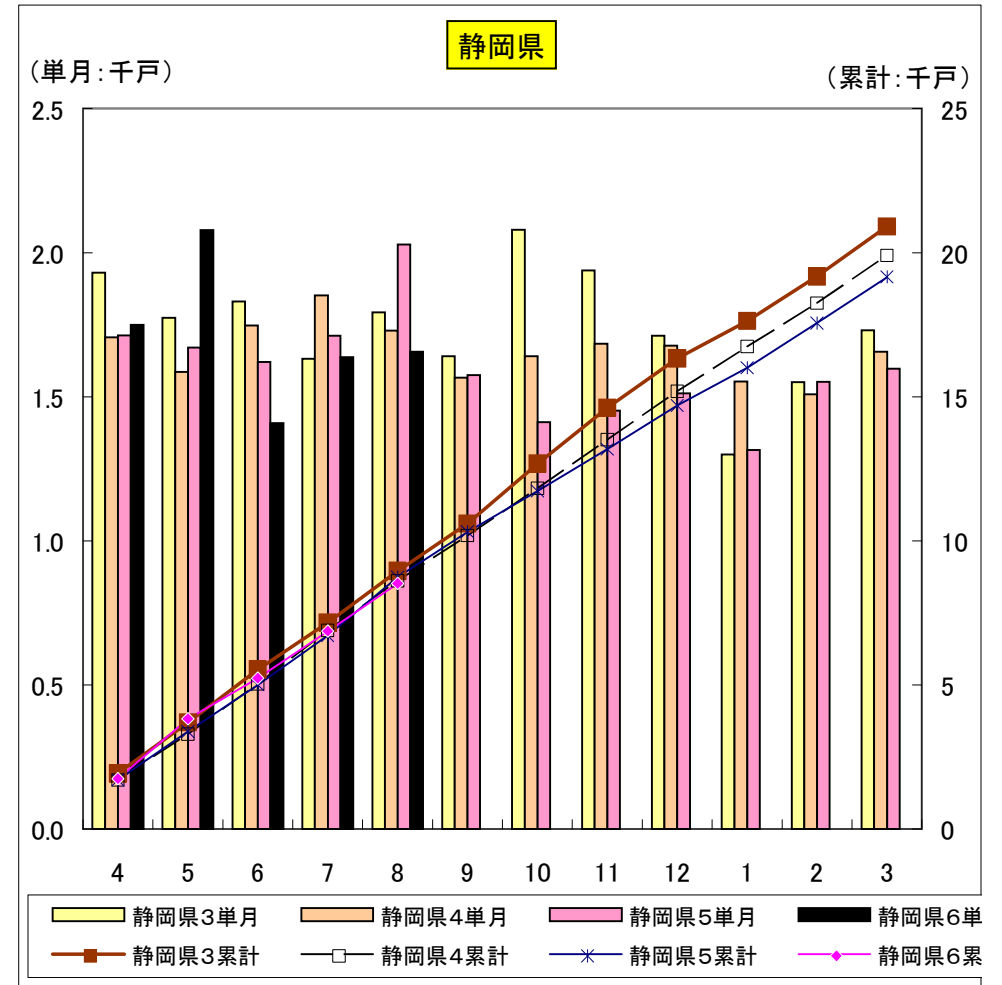

総計	全国3単月	全国4単月	全国5単月	全国6単月	全国3累計	全国4累計	全国5累計	全国6累計	静岡県3単月	静岡県4単月	静岡県5単月	静岡県6単月	静岡県3累計	静岡県4累計	静岡県5累計	静岡県6累計
4	74,521	76,295	67,250	76,583	74,521	76,295	67,250	76,583	1,931	1,706	1,713	1,750	1,931	1,706	1,713	1,750
5	70,178	67,223	69,561	65,945	144,699	143,518	136,811	142,528	1,775	1,587	1,672	2,078	3,706	3,293	3,385	3,828
6	76,312	74,617	71,015	66,285	221,011	218,135	207,826	208,813	1,831	1,748	1,621	1,409	5,537	5,047	5,006	5,237
7	77,182	73,024	68,151	68,014	298,193	291,159	275,977	276,827	1,632	1,852	1,712	1,638	7,169	6,893	6,718	6,875
8	74,303	77,731	70,389	66,819	372,496	368,890	346,366	343,646	1,793	1,730	2,028	1,656	8,962	8,623	8,746	8,531
9	73,178	74,004	68,941		445,674	442,894	415,307		1,641	1,566	1,575		10,603	10,189	10,321	
10	78,004	76,590	71,769		523,678	519,484	487,076		2,079	1,641	1,412		12,682	11,830	11,733	
11	73,414	72,372	66,238		597,092	591,856	553,314		1,939	1,685	1,452		14,621	13,515	13,185	
12	68,393	67,249	64,586		665,485	659,105	617,900		1,712	1,678	1,512		16,333	15,193	14,697	
1	59,690	63,604	58,849		725,175	722,709	676,749		1,301	1,553	1,316		17,634	16,746	16,013	
2	64,614	64,426	59,162		789,789	787,135	735,917		1,551	1,509	1,552		19,185	18,255	17,565	
3	76,120	73,693	64,265		865,909	860,828	800,176		1,731	1,656	1,598		20,916	19,917	19,163	

全体